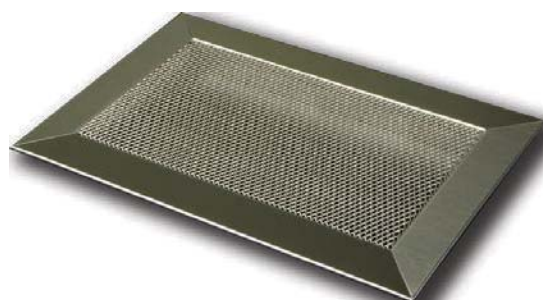

GRILLES DE CHEMINÉE

NOUVEAU

GRILLE KWS + cadre de montage

Finition inox satiné (inox 430)

| Réf. | Dimensions | Prix |
|---------------|------------|-------|
| GRKWSIS 15x15 | 15 x 15 | 36,44 |
| GRKWSIS 20x20 | 20 x 20 | 43,05 |
| GRKWSIS 24x24 | 24 x 24 | 47,71 |

GRILLE KWSI + cadre de montage

Finition inox satiné (inox 430)

| Réf. | Dimensions | Prix |
|-----------------|------------|-------|
| GRKWSIIS 15x15 | 15 x 15 | 34,90 |
| GRKWSIIS 20 x20 | 20 x 20 | 37,98 |
| GRKWSIIS 24x24 | 24 x 24 | 41,20 |
| GRKWSIIS 40x20 | 40 x 20 | 59,29 |

GRILLE KPN + cadre de montage

Finition inox satiné (inox 430)

| Réf. | Dimensions | Prix |
|--------------|------------|-------|
| GRKPNIS16x16 | 16 x 16 | 60,17 |
| GRKPNIS19x19 | 19 x 19 | 63,39 |
| GRKPNIS19x24 | 19 x 24 | 70,25 |

GRILLE KPS + cadre de montage

Finition inox satiné (inox 430)

| Réf. | Dimensions | Prix |
|--------------|------------|-------|
| GRKPSIS16x16 | 16 x 16 | 41,30 |
| GRKPSIS19x19 | 19 x 19 | 43,40 |
| GRKPSIS19x24 | 19 x 24 | 48,02 |