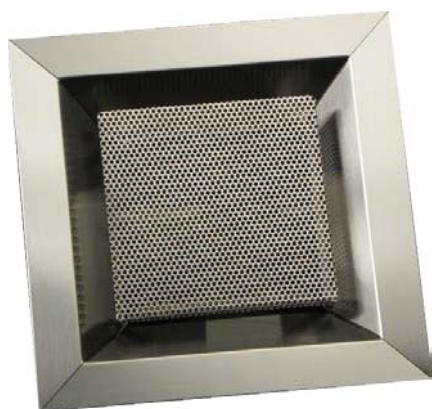

GRILLES DE CHEMINÉE

NOUVEAU

GRILLE KWS + cadre de montage

Finition inox satiné (inox 430)

| Réf. | Dimensions | Prix |
|---------------|------------|-------|
| GRKWSIS 15x15 | 15 x 15 | 36,44 |
| GRKWSIS 20x20 | 20 x 20 | 43,05 |
| GRKWSIS 24x24 | 24 x 24 | 47,71 |

GRILLE KWSI + cadre de montage

Finition inox satiné (inox 430)

| Réf. | Dimensions | Prix |
|-----------------|------------|-------|
| GRKWSIIS 15x15 | 15 x 15 | 34,90 |
| GRKWSIIS 20 x20 | 20 x 20 | 37,98 |
| GRKWSIIS 24x24 | 24 x 24 | 41,20 |
| GRKWSIIS 40x20 | 40 x 20 | 59,29 |

GRILLE KPN + cadre de montage

Finition inox satiné (inox 430)

| Réf. | Dimensions | Prix |
|--------------|------------|-------|
| GRKPNIS16x16 | 16 x 16 | 60,17 |
| GRKPNIS19x19 | 19 x 19 | 63,39 |
| GRKPNIS19x24 | 19 x 24 | 70,25 |

GRILLE KPS + cadre de montage

Finition inox satiné (inox 430)

| Réf. | Dimensions | Prix |
|--------------|------------|-------|
| GRKPSIS16x16 | 16 x 16 | 41,30 |
| GRKPSIS19x19 | 19 x 19 | 43,40 |
| GRKPSIS19x24 | 19 x 24 | 48,02 |